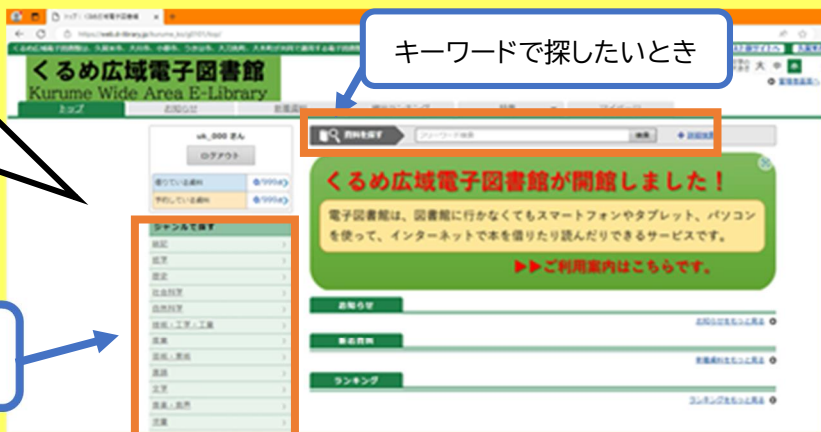

電子図書館利用のフローチャート

ここから!

久留米市・大川市・小郡市・うきは市・大刀洗町・大木町のいずれかに居住している

はい

居住地の図書館利用カード番号を使用してログインする。
※居住地の図書館利用カードを持たない人は、居住地の図書館窓口で図書館利用カード登録手続き後にログインする。

いいえ

通勤・通学地が久留米市・大川市・小郡市・うきは市・大刀洗町・大木町である。

はい

通勤・通学地の図書館利用カードを所有している。

はい

通勤・通学地の図書館で通勤・通学の確認後ログインする。

いいえ

居住地も通勤・通学地も久留米市・大川市・小郡市・うきは市・大刀洗町・大木町でない場合は、図書館利用カードをお持ちでも「くるめ広域電子図書館」の利用はできません。

いいえ

通勤・通学地の図書館で図書館利用カード登録手続き後ログインする。

ホームページからログインしてみよう!

くるめ広域電子図書館のトップページから「利用者ID」と「パスワード」を入力して「ログインする」をクリック(タップ)してね!

キーワードで探したいとき

ジャンル・新着・ランキング・特集などから選びたいとき

うきは市立図書館 〒839-1497 うきは市浮羽町朝田 582-1
TEL:0943-77-3050 FAX:0943-77-3220