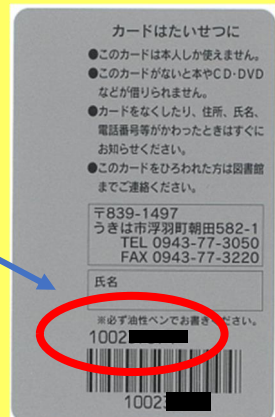

令和6年3月21日(木)午前10時～

くるめ広域電子図書館 サービスがはじまります

くるめ広域電子図書館HP:<https://web.d-library.jp/kurume_ko/>

自動返却で
返し忘れなし!

いつでもどこでも
24 時間利用可能♪

貸出・予約は3点まで
貸出期間は 15 日間

くるめ広域電子図書館とは

久留米市・大川市・小郡市・うきは市・大刀洗町・大木町で
共同運用するインターネット上の図書館です。
(通信料は、利用者負担となります。)

【利用できる人】

●久留米市・大川市・小郡市・うきは市・大刀洗町・大木町に居住又は通勤、通学している人

【利用のしかた】

●居住地の図書館利用カード番号を利用してログインします。**通勤・通学で図書館利用カードをお持ちの方は通勤、通学地の図書館窓口で手続きが必要です。**詳しくは裏面の電子図書館利用のフローチャートをご確認ください。

●うきは市立図書館の利用カードをお持ちで、市内に居住している人
ID…「uk+図書館利用カード番号」9桁(裏面をご確認ください。)

例:ID「uk100219953」

※カードを更新した場合、ID も変わります。ご注意ください。

パスワード…初期パスワードは生年月日の西暦 8 桁です。

例:1990年1月1日生まれの方は「19900101」

自分で変更できます。

※パスワードを忘れた場合はカウンターまでお越しください。